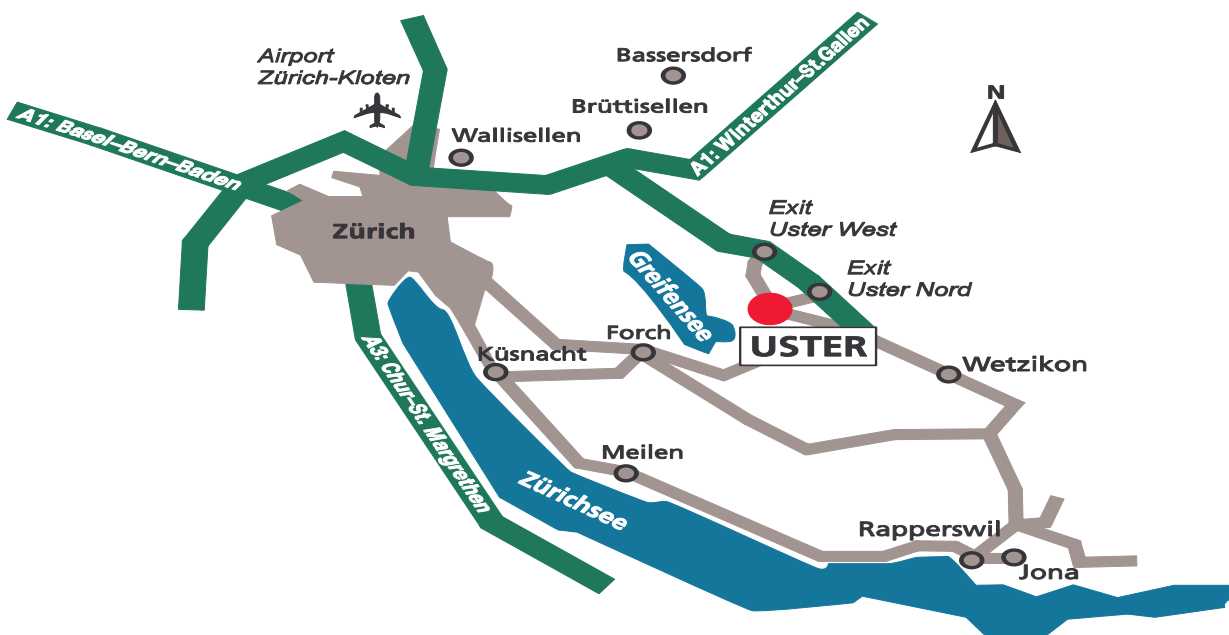

Büchi AG
Gschwaderstrasse 12
8610 Uster

Tel. +41 (0) 44 / 905 51 11
Fax +41 (0) 44 / 905 51 22
buchi@buchiglas.ch
www.buchiglas.ch

Wie Sie uns finden

Mit dem Auto

- Büchi AG Uster ist ca. 20 km von Zürich entfernt. Fahren Sie auf der Autobahn von Zürich Richtung St.Gallen.
- Nach ca. 2 km, am Brüttiseller Kreuz wechseln Sie auf die Autobahn Richtung Uster, Rapperswil.
- Verlassen Sie die Autobahn an der Ausfahrt Uster West Richtung Uster.

- Nach 1450 m auf der Winterthurer Strasse biegen Sie rechts ab in die Gschwaderstrasse, wo Sie uns nach 200 Metern finden.

Mit dem Zug:

Von Zürich mit der Bahnlinie S5 nach Uster (ca. 15 Minuten).
Unser Betrieb befindet sich ca. 10 Geh – Minuten vom Bahnhof Uster.