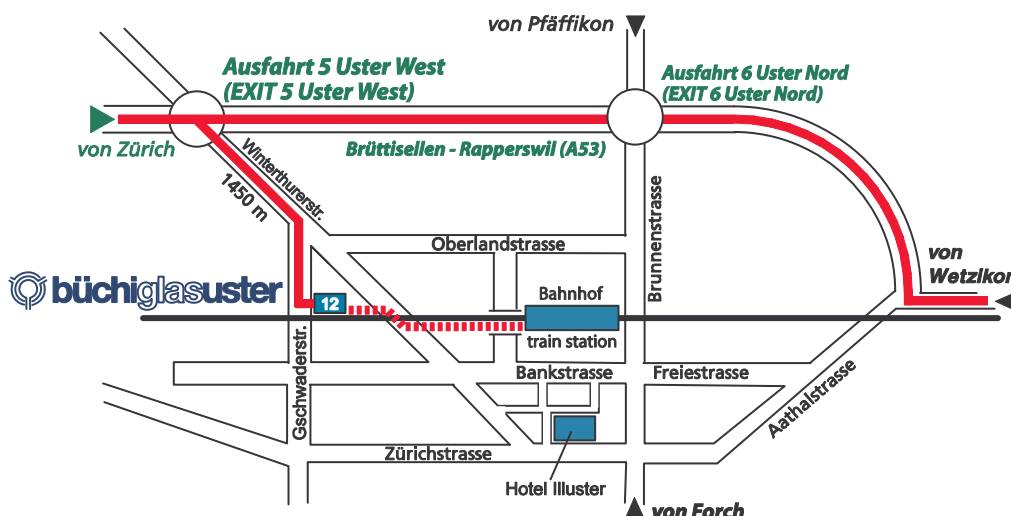

Büchi AG
Gschwaderstrasse 12
8610 Uster

Tel. +41 (0) 44 / 905 51 11
Fax +41 (0) 44 / 905 51 22
buchi@buchiglas.ch
www.buchiglas.ch

Wie Sie uns finden

Mit dem Auto

- Büchi AG Uster ist ca. 20 km von Zürich entfernt. Fahren Sie auf der Autobahn von Zürich Richtung St.Gallen.
- Nach ca. 2 km, am Brüttiseller Kreuz wechseln Sie auf die Autobahn Richtung Uster, Rapperswil.
- Verlassen Sie die Autobahn an der Ausfahrt Uster West Richtung Uster.

- Nach 1450 m auf der Winterthurer Strasse biegen Sie rechts ab in die Gschwaderstrasse, wo Sie uns nach 200 Metern finden.

Mit dem Zug:

Von Zürich mit der Bahnlinie S5 nach Uster (ca. 15 Minuten).
Unser Betrieb befindet sich ca. 10 Geh – Minuten vom Bahnhof Uster.